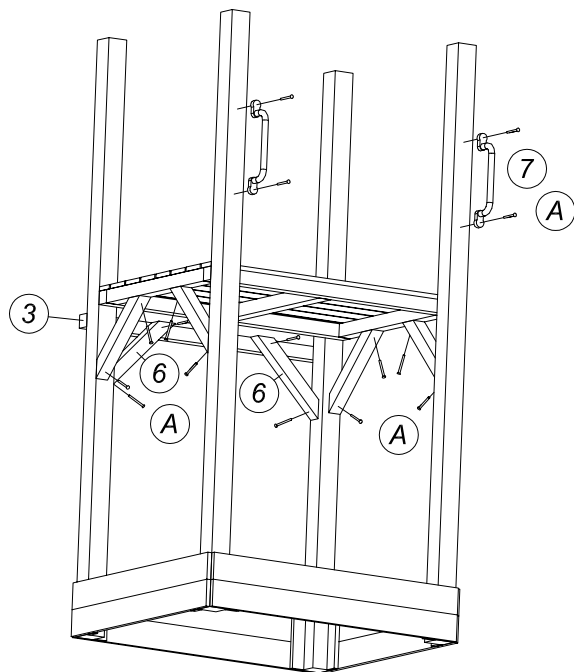

23		Ganci collari per altalena / corda		5
24		Gamba dell'altalena	70x70x2300	2
25		Elemento di giunzione delle gambe dell'altalena	45x30x1730	1
26		Altalena		2
27		Corda di arrampicata		1
A		Vite per legno	70x4	86
B		Vite per legno	40x3	83
C		Vite per legno	30x3	16
D		Vite per legno	20x5	2
E		Bullone a testa tonda con quadro sottotesta + rondella + dado	8x170	1
F		Bullone per legno	6x40	4

Parco giochi DUE TORRI

1

2

13		Ringhiera	820x670	2
14		Ringhiera	1600x670	2
15		Ringhiera	960x670	1
16		Ringhiera	960x670	1
17		Tetto	1040x785	2
18		Angolare in acciaio piccolo		4
19		Scivolo		1
20		Angolare in acciaio grande		1
21		Trave dell'altalena	90x90x2380	1
22		Ferramenta in acciaio		1

Distinta di materiali

N.		Nome	Dimensioni	Q.tà
1		Palo della torre bassa	70x70x2000	4
2		Piano di calpestio della torre bassa	960x690	1
3		Trave di supporto pedana	45x45x960	2
4		Sponda della sabbiera	960x180	6
5		Sponda della sabbiera	820x180	2
6		Puntello	45x45x350	14
7		Manico in plastica		4
8		Palo della torre alta	70x70x2380	4
9		Piano di calpestio della torre alta	960x820	1
10		Pedana	1610x740	1
11		Parete di arrampicata	1380x820	1
12		Piolo della scala	60x25x960	3