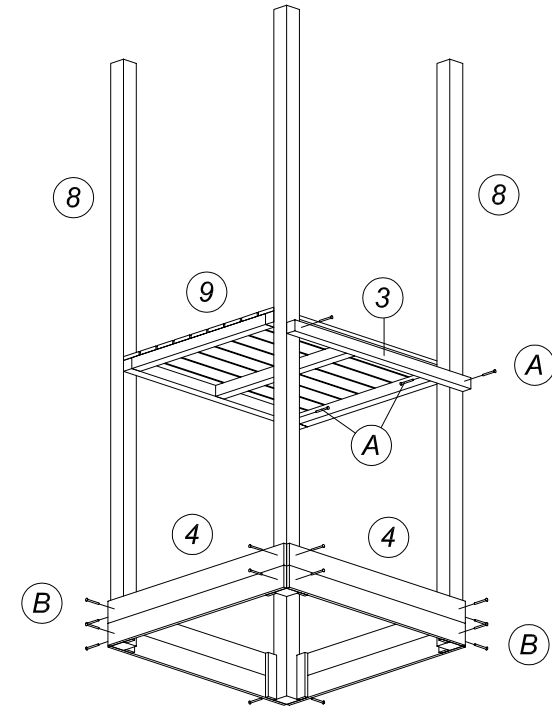

23		Ganci collari per altalena / corda		5
24		Gamba dell'altalena	70x70x2300	2
25		Elemento di giunzione delle gambe dell'altalena	45x30x1730	1
26		Altalena		2
27		Corda di arrampicata		1
A		Vite per legno	70x4	86
B		Vite per legno	40x3	83
C		Vite per legno	30x3	16
D		Vite per legno	20x5	2
E		Bullone a testa tonda con quadro sottotesta + rondella + dado	8x170	1
F		Bullone per legno	6x40	4

Parco giochi DUE TORRI

1

2

13		Ringhiera	820x670	2
14		Ringhiera	1600x670	2
15		Ringhiera	960x670	1
16		Ringhiera	960x670	1
17		Tetto	1040x785	2
18		Angolare in acciaio piccolo		4
19		Scivolo		1
20		Angolare in acciaio grande		1
21		Trave dell'altalena	90x90x2380	1
22		Ferramenta in acciaio		1

Distinta di materiali

N.		Nome	Dimensioni	Q.tà
1		Palo della torre bassa	70x70x2000	4
2		Piano di calpestio della torre bassa	960x690	1
3		Trave di supporto pedana	45x45x960	2
4		Sponda della sabbiera	960x180	6
5		Sponda della sabbiera	820x180	2
6		Puntello	45x45x350	14
7		Manico in plastica		4
8		Palo della torre alta	70x70x2380	4
9		Piano di calpestio della torre alta	960x820	1
10		Pedana	1610x740	1
11		Parete di arrampicata	1380x820	1
12		Piolo della scala	60x25x960	3