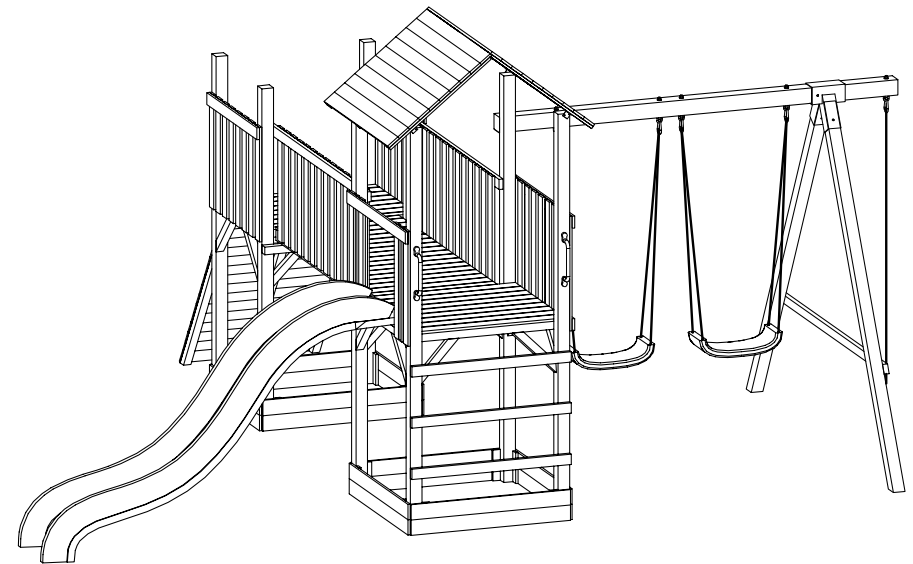

23		Ganci collari per altalena / corda		5
24		Gamba dell'altalena	70x70x2300	2
25		Elemento di giunzione delle gambe dell'altalena	45x30x1730	1
26		Altalena		2
27		Corda di arrampicata		1
A		Vite per legno	70x4	86
B		Vite per legno	40x3	83
C		Vite per legno	30x3	16
D		Vite per legno	20x5	2
E		Bullone a testa tonda con quadro sottotesta + rondella + dado	8x170	1
F		Bullone per legno	6x40	4

Parco giochi DUE TORRI

1

2

13		Ringhiera	820x670	2
14		Ringhiera	1600x670	2
15		Ringhiera	960x670	1
16		Ringhiera	960x670	1
17		Tetto	1040x785	2
18		Angolare in acciaio piccolo		4
19		Scivolo		1
20		Angolare in acciaio grande		1
21		Trave dell'altalena	90x90x2380	1
22		Ferramenta in acciaio		1

Distinta di materiali

N.		Nome	Dimensioni	Q.tà
1		Palo della torre bassa	70x70x2000	4
2		Piano di calpestio della torre bassa	960x690	1
3		Trave di supporto pedana	45x45x960	2
4		Sponda della sabbiera	960x180	6
5		Sponda della sabbiera	820x180	2
6		Puntello	45x45x350	14
7		Manico in plastica		4
8		Palo della torre alta	70x70x2380	4
9		Piano di calpestio della torre alta	960x820	1
10		Pedana	1610x740	1
11		Parete di arrampicata	1380x820	1
12		Piolo della scala	60x25x960	3