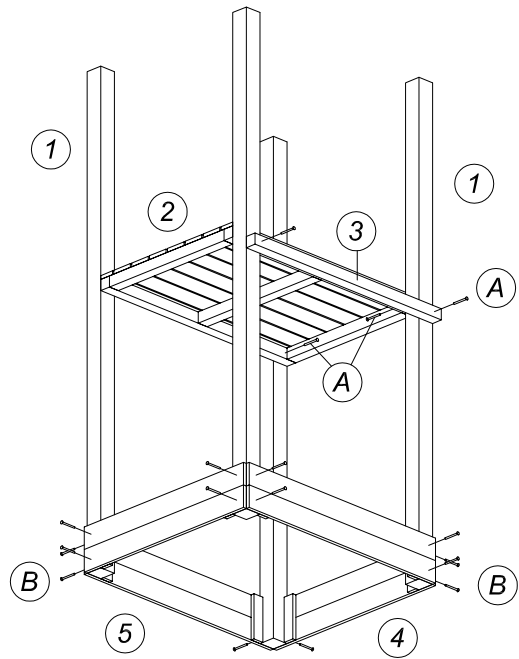

23		Ganci collari per altalena / corda		5
24		Gamba dell'altalena	70x70x2300	2
25		Elemento di giunzione delle gambe dell'altalena	45x30x1730	1
26		Altalena		2
27		Corda di arrampicata		1
A		Vite per legno	70x4	86
B		Vite per legno	40x3	83
C		Vite per legno	30x3	16
D		Vite per legno	20x5	2
E		Bullone a testa tonda con quadro sottotesta + rondella + dado	8x170	1
F		Bullone per legno	6x40	4

Parco giochi DUE TORRI

1

2

13		Ringhiera	820x670	2
14		Ringhiera	1600x670	2
15		Ringhiera	960x670	1
16		Ringhiera	960x670	1
17		Tetto	1040x785	2
18		Angolare in acciaio piccolo		4
19		Scivolo		1
20		Angolare in acciaio grande		1
21		Trave dell'altalena	90x90x2380	1
22		Ferramenta in acciaio		1

Distinta di materiali

N.		Nome	Dimensioni	Q.tà
1		Palo della torre bassa	70x70x2000	4
2		Piano di calpestio della torre bassa	960x690	1
3		Trave di supporto pedana	45x45x960	2
4		Sponda della sabbiera	960x180	6
5		Sponda della sabbiera	820x180	2
6		Puntello	45x45x350	14
7		Manico in plastica		4
8		Palo della torre alta	70x70x2380	4
9		Piano di calpestio della torre alta	960x820	1
10		Pedana	1610x740	1
11		Parete di arrampicata	1380x820	1
12		Piolo della scala	60x25x960	3