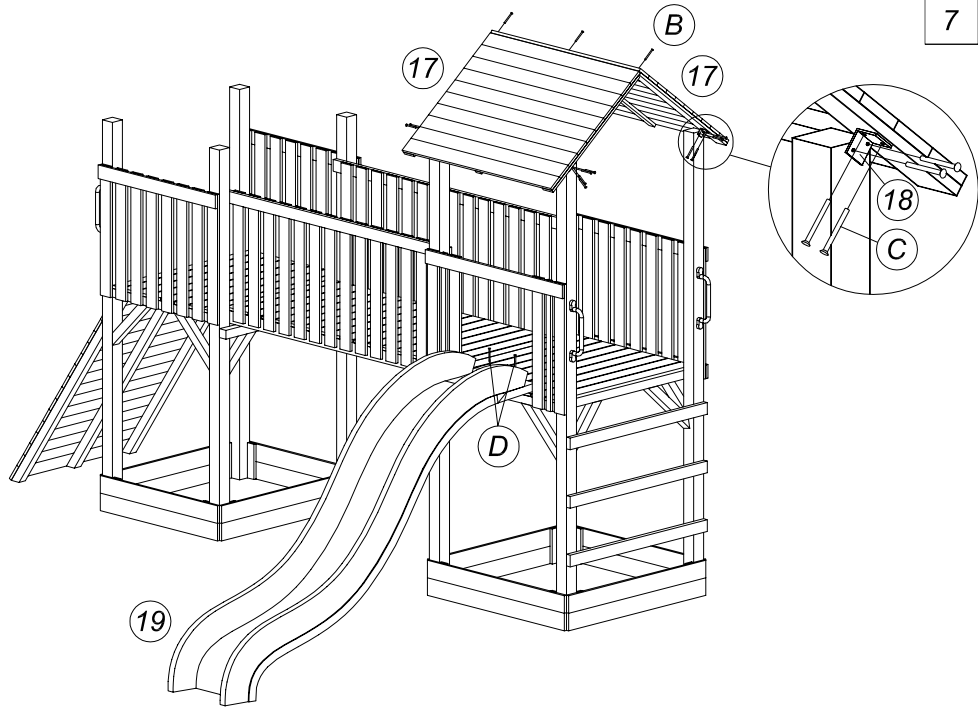

23		Ganci collari per altalena / corda		5
24		Gamba dell'altalena	70x70x2300	2
25		Elemento di giunzione delle gambe dell'altalena	45x30x1730	1
26		Altalena		2
27		Corda di arrampicata		1
A		Vite per legno	70x4	86
B		Vite per legno	40x3	83
C		Vite per legno	30x3	16
D		Vite per legno	20x5	2
E		Bullone a testa tonda con quadro sottotesta + rondella + dado	8x170	1
F		Bullone per legno	6x40	4

Distinta di materiali

N.		Nome	Dimensioni	Q.tà
1		Palo della torre bassa	70x70x2000	4
2		Piano di calpestio della torre bassa	960x690	1
3		Trave di supporto pedana	45x45x960	2
4		Sponda della sabbiera	960x180	6
5		Sponda della sabbiera	820x180	2
6		Puntello	45x45x350	14
7		Manico in plastica		4
8		Palo della torre alta	70x70x2380	4
9		Piano di calpestio della torre alta	960x820	1
10		Pedana	1610x740	1
11		Parete di arrampicata	1380x820	1
12		Piolo della scala	60x25x960	3

3

4

5

7

6

8