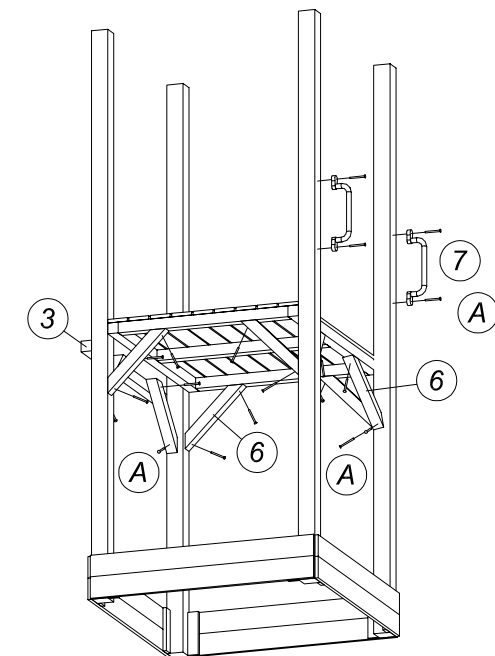

Distinta di materiali

N.		Nome	Dimensioni	Q.tà
1		Palo della torre bassa	70x70x2000	4
2		Piano di calpestio della torre bassa	960x690	1
3		Trave di supporto pedana	45x45x960	2
4		Sponda della sabbiera	960x180	6
5		Sponda della sabbiera	820x180	2
6		Puntello	45x45x350	14
7		Manico in plastica		4
8		Palo della torre alta	70x70x2380	4
9		Piano di calpestio della torre alta	960x820	1
10		Pedana	1610x740	1
11		Parete di arrampicata	1380x820	1
12		Piolo della scala	60x25x960	3

3

4