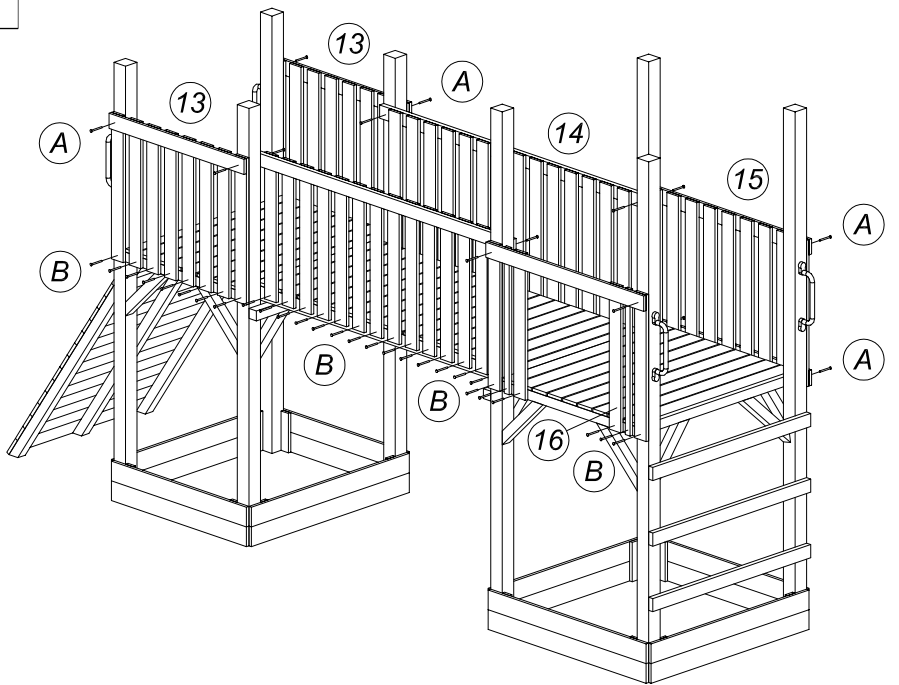

23		Ganci collari per altalena / corda		5
24		Gamba dell'altalena	70x70x2300	2
25		Elemento di giunzione delle gambe dell'altalena	45x30x1730	1
26		Altalena		2
27		Corda di arrampicata		1
A		Vite per legno	70x4	86
B		Vite per legno	40x3	83
C		Vite per legno	30x3	16
D		Vite per legno	20x5	2
E		Bullone a testa tonda con quadro sottotesta + rondella + dado	8x170	1
F		Bullone per legno	6x40	4

Distinta di materiali

N.		Nome	Dimensioni	Q.tà
1		Palo della torre bassa	70x70x2000	4
2		Piano di calpestio della torre bassa	960x690	1
3		Trave di supporto pedana	45x45x960	2
4		Sponda della sabbiera	960x180	6
5		Sponda della sabbiera	820x180	2
6		Puntello	45x45x350	14
7		Manico in plastica		4
8		Palo della torre alta	70x70x2380	4
9		Piano di calpestio della torre alta	960x820	1
10		Pedana	1610x740	1
11		Parete di arrampicata	1380x820	1
12		Piolo della scala	60x25x960	3

3

4

5

7

6

8