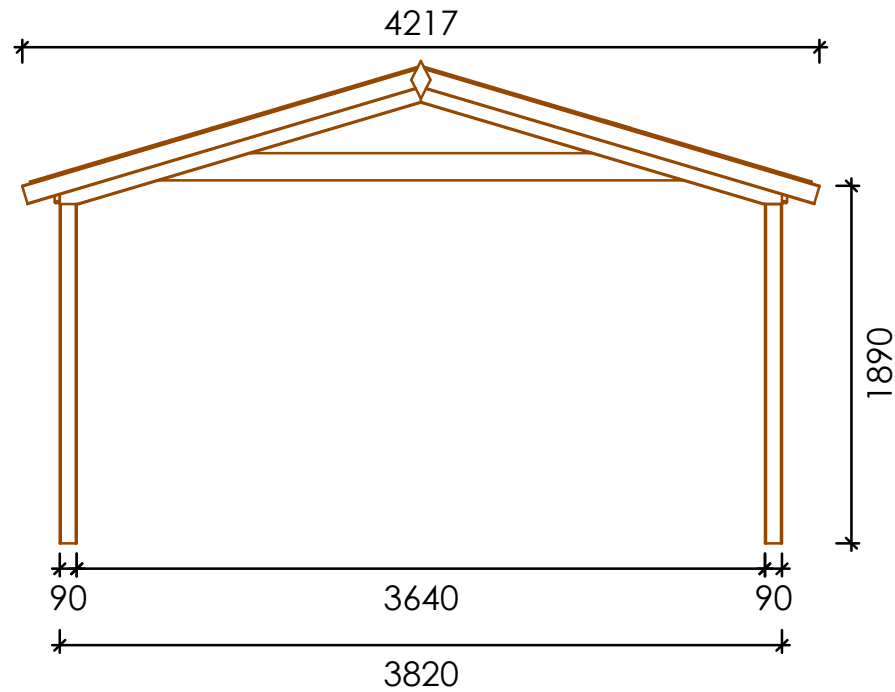

# SCHEDA TECNICA VERANDA INES

Art. n. AC/VERINES  
EAN 8057457151719