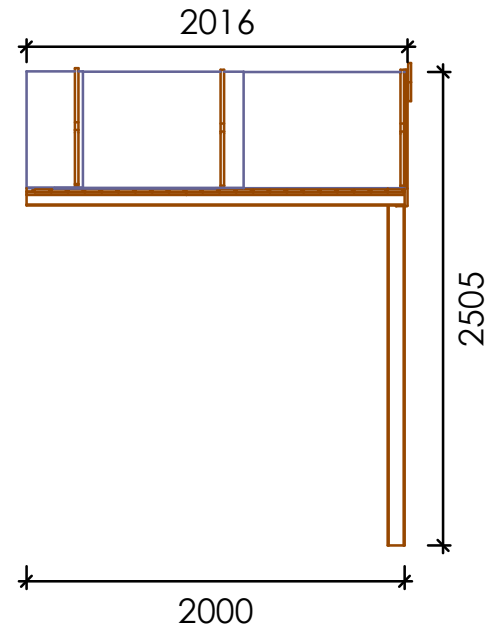

# SCHEDA TECNICA VERANDA INES

Art. n. AC/VERINES  
EAN 8057457151719